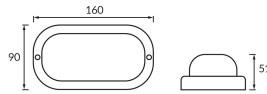

ИНФОРМАЦИОННАЯ КАРТОЧКА ПРОДУКТА

Возможность замены источников света и/или пускорегулирующей аппаратуры без необратимого повреждения изделия

ОСНОВНАЯ ИНФОРМАЦИЯ

Название продукта:	TALON LED L 7W WHITE NW
Индекс Ideus:	04309
Штрих-код EAN:	5901477343094
Цвет :	белый
Материал:	полипропилен ПП, поликарбонат ПК
Высота:	51 mm
Ширина:	160 mm
Глубина:	90 mm
Упаковка коробки:	32 шт.

PRODUCT PARAMETERS

Питание:	230V 50Hz
Мощность:	7 W
Предлагаемый источник света:	SMD LED, в комплекте
	несменный источник света
	не используйте с диммером
Световой поток светильника:	640 lm
Цвет света:	нейтральный белый
Угол распределения света:	160°
Срок годности L70B50 в ч:	35 000 h
Направление света в изделии можно регулировать:	нет
Световой поток источника света для эталонной цветовой температуры:	740 lm
Температура цвета:	4100 K
Коэффициент цветопередачи Ra:	83
Класс защиты от поражения электрическим током:	2
степень защиты от механических воздействий:	IK10
:	IP54
	для применения снаружи или внутри
Коэффициент смещения (DF, cos φ1):	0.980
CE	Декларация о соответствии