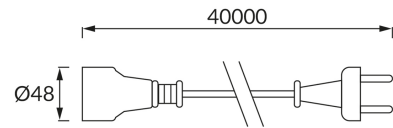

ІНФОРМАЦІЙНА КАРТКА ТОВАРУ

ОСНОВНА ІНФОРМАЦІЯ

Назва продукту:	BRUM 1 40m 10A
Індекс Ideus:	04306
EAN штрих-код:	5901477343063
Колір :	оранжевий
Матеріал:	пластик
Висота:	48 mm
Ширина:	40000 mm
Глибина:	48 mm
Упаковка в коробці:	5 шт.

ЗАУВАЖЕННЯ

ОМУ 2x1,0 mm, 10 A

ПАРАМЕТРИ ТОВАРУ

Живлення:	230V~
Потужність:	2300 W MAX
Клас захисту від ушкодження струмом:	2
ступінь стійкості до проникнення твердих предметів і вологи:	IP20
	для застосування лише всередині приміщень
CE	Декларація про відповідність