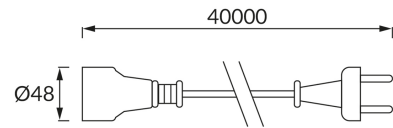

### ОСНОВНАЯ ИНФОРМАЦИЯ

Название продукта:	<b>BRUM 1 40m 10A</b>
Индекс Ideus:	<b>04306</b>
Штрих-код EAN:	<b>5901477343063</b>
Цвет :	<b>оранжевый</b>
Материал:	<b>пластик</b>
Высота:	<b>48 mm</b>
Ширина:	<b>40000 mm</b>
Глубина:	<b>48 mm</b>
Упаковка коробки:	<b>5 шт.</b>

### ПРИМЕЧАНИЯ

ОМУ 2x1,0 mm, 10 A