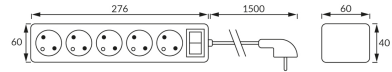

### ОСНОВНА ІНФОРМАЦІЯ

Назва продукту:	<b>TOR 5 1,5m 10A ON/OFF</b>
Індекс Ideus:	<b>04297</b>
EAN штрих-код:	<b>5901477342974</b>
Колір :	<b>білий</b>
Матеріал:	<b>пластик</b>
Висота:	<b>40 mm</b>
Ширина:	<b>276 mm</b>
Глибина:	<b>60 mm</b>
Упаковка в коробці:	<b>10 шт.</b>