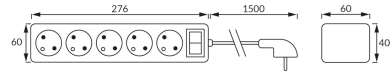

## ZÁKLADNÉ INFORMÁCIE

Názov produktu:	<b>TOR 5 1,5m 10A ON/OFF</b>
Ideus index:	<b>04297</b>
Čiarový kód EAN:	<b>5901477342974</b>
Farba :	<b>Biela</b>
Materiál:	<b>Plast</b>
Výška:	<b>40 mm</b>
Šírka:	<b>276 mm</b>
Hĺbka:	<b>60 mm</b>
Balenie krabica:	<b>10 ks.</b>