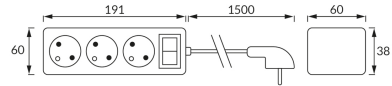

ИНФОРМАЦИОННАЯ КАРТОЧКА ПРОДУКТА

ОСНОВНАЯ ИНФОРМАЦИЯ

Название продукта:	TOR 3 1,5m 16A ON/OFF
Индекс Ideus:	04294
Штрих-код EAN:	5901477342943
Цвет :	белый
Материал:	пластик
Высота:	38 mm
Ширина:	191 mm
Глубина:	60 mm
Упаковка коробки:	10 шт.

ПРИМЕЧАНИЯ

ОМУ 3x1,5 mm, 16 А

PRODUCT PARAMETERS

Питание:	230V~
Мощность:	3680 W MAX
	Оснащены выключателем
Класс защиты от поражения электрическим током:	1
:	IP20
	для применения внутри
CE	Декларация о соответствии