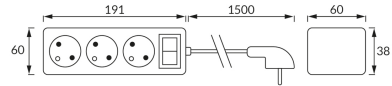

ІНФОРМАЦІЙНА КАРТКА ТОВАРУ

ОСНОВНА ІНФОРМАЦІЯ

Назва продукту: **TOR 3 1,5m 10A ON/OFF**

Індекс Ideus: **04293**

EAN штрих-код: **5901477342936**

Колір: **білий**

Матеріал: **пластик**

Висота: **38 mm**

Ширина: **191 mm**

Глибина: **60 mm**

Упаковка в коробці: **10 шт.**

ЗАУВАЖЕННЯ

ОМУ 3x1,0 mm, 10 A

ПАРАМЕТРИ ТОВАРУ

Живлення: **230V~**

Потужність: **2300 W MAX**