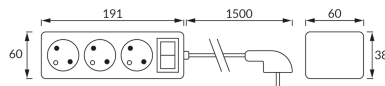

## ZÁKLADNÉ INFORMÁCIE

Názov produktu: **TOR 3 1,5m 10A ON/OFF**

Ideus index: **04293**

Čiarový kód EAN: **5901477342936**

Farba : **Biela**

Materiál: **Plast**

Výška: **38 mm**

Šírka: **191 mm**