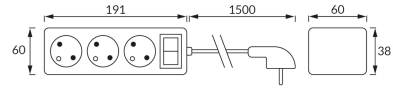

ИНФОРМАЦИОННАЯ КАРТОЧКА ПРОДУКТА

ОСНОВНАЯ ИНФОРМАЦИЯ

Название продукта:	TOR 3 1,5m 10A ON/OFF
Индекс Ideus:	04293
Штрих-код EAN:	5901477342936
Цвет :	белый
Материал:	пластик
Высота:	38 mm
Ширина:	191 mm
Глубина:	60 mm
Упаковка коробки:	10 шт.

ПРИМЕЧАНИЯ

ОМУ 3x1,0 mm, 10 A

PRODUCT PARAMETERS

Питание:	230V~
Мощность:	2300 W MAX
	Оснащены выключателем
Класс защиты от поражения электрическим током:	1
:	IP20
	для применения внутри
CE	Декларация о соответствии