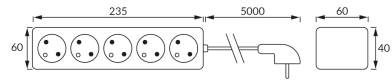

ІНФОРМАЦІЙНА КАРТКА ТОВАРУ

ОСНОВНА ІНФОРМАЦІЯ

Назва продукту: **TOR 5 5m 16A**

Індекс Ideus: **04292**

EAN штрих-код: **5901477342929**

Колір: **білий**

Матеріал: **пластик**

Висота: **40 mm**

Ширина: **235 mm**

Глибина: **60 mm**

Упаковка в коробці: **10 шт.**

ЗАУВАЖЕННЯ

ОМУ 3x1,5 mm, 16 A

ПАРАМЕТРИ ТОВАРУ

Живлення: **230V~**

Потужність: **3680 W MAX**