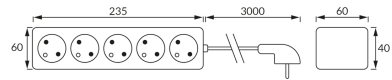

ІНФОРМАЦІЙНА КАРТКА ТОВАРУ

ОСНОВНА ІНФОРМАЦІЯ

Назва продукту:	TOR 5 3m 16A
Індекс Ideus:	04291
EAN штрих-код:	5901477342912
Колір :	білий
Матеріал:	пластик
Висота:	40 mm
Ширина:	235 mm
Глибина:	60 mm
Упаковка в коробці:	10 шт.

ЗАУВАЖЕННЯ

ОМУ 3x1,5 mm, 16 A

ПАРАМЕТРИ ТОВАРУ

Живлення:	230V~
Потужність:	3680 W MAX
Клас захисту від ушкодження струмом:	1
ступінь стійкості до проникнення твердих предметів і вологи:	IP20
	для застосування лише всередині приміщень
CE	Декларація про відповідність