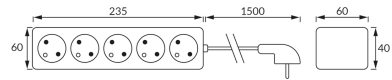

ІНФОРМАЦІЙНА КАРТКА ТОВАРУ

ОСНОВНА ІНФОРМАЦІЯ

Назва продукту:	TOR 5 1,5m 10A
Індекс Ideus:	04290
EAN штрих-код:	5901477342905
Колір :	білий
Матеріал:	пластик
Висота:	40 mm
Ширина:	235 mm
Глибина:	60 mm
Упаковка в коробці:	10 шт.

ЗАУВАЖЕННЯ

ОМУ 3x1,0 mm, 10 A

ПАРАМЕТРИ ТОВАРУ

Живлення:	230V~
Потужність:	2300 W MAX
Клас захисту від ушкодження струмом:	1
ступінь стійкості до проникнення твердих предметів і вологи:	IP20
	для застосування лише всередині приміщень
CE	Декларація про відповідність