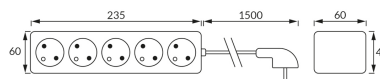

ИНФОРМАЦИОННАЯ КАРТОЧКА ПРОДУКТА

ОСНОВНАЯ ИНФОРМАЦИЯ

Название продукта:	TOR 5 1,5m 10A
Индекс Ideus:	04290
Штрих-код EAN:	5901477342905
Цвет :	белый
Материал:	пластик
Высота:	40 mm
Ширина:	235 mm
Глубина:	60 mm
Упаковка коробки:	10 шт.

ПРИМЕЧАНИЯ

ОМУ 3x1,0 mm, 10 A

PRODUCT PARAMETERS

Питание:	230V~
Мощность:	2300 W MAX
Класс защиты от поражения электрическим током:	1
:	IP20
	для применения внутри
CE	Декларация о соответствии