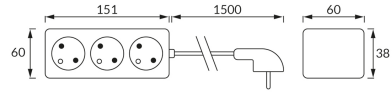

## ОСНОВНА ІНФОРМАЦІЯ

Назва продукту:	<b>TOR 3 1,5m 10A</b>
Індекс Ideus:	<b>04287</b>
EAN штрих-код:	<b>5901477342875</b>
Колір :	<b>білий</b>
Матеріал:	<b>пластик</b>
Висота:	<b>38 mm</b>
Ширина:	<b>151 mm</b>
Глибина:	<b>60 mm</b>
Упаковка в коробці:	<b>10 шт.</b>