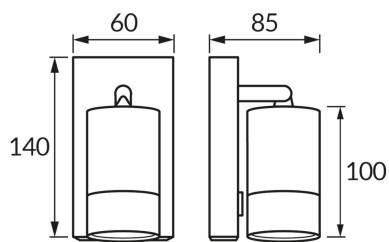

ІНФОРМАЦІЙНА КАРТКА ТОВАРУ

ОСНОВНА ІНФОРМАЦІЯ

| | |
|---------------------|---|
| Назва продукту: | PUZON WLL GU10 BLACK/GOLDEN |
| Індекс Ideus: | 04286 |
| EAN штрих-код: | 5901477342868 |
| Колір : | чорний/золотий |
| Матеріал: | лиття з алюмінієвого сплаву, листова сталь |
| Висота: | 140 mm |
| Ширина: | 85 mm |
| Глибина: | 60 mm |
| Упаковка в коробці: | 30 шт. |

ПАРАМЕТРИ ТОВАРУ

| | |
|---|--|
| Живлення: | 220-240V 50/60Hz |
| Потужність: | max 35 W |
| Цоколь: | GU10 |
| Спеціалізоване джерело світла: | LED |
| | Можливість заміни джерела світла |
| | Обладнаний вмикачем |
| У виробі реалізована можливість регулювання напряму освітлення: | так |
| Клас захисту від ушкодження струмом: | 1 |
| ступінь стійкості до проникнення твердих предметів і вологи: | IP20 |
| | для застосування лише всередині приміщень |
| CE | Декларація про відповідність |