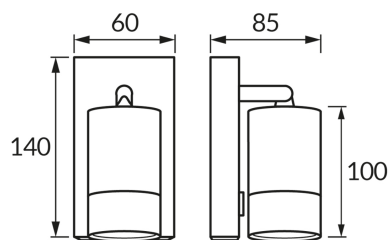

INFORMAČNÝ LIST VÝROBKU

ZÁKLADNÉ INFORMÁCIE

Názov produktu:	PUZON WLL GU10 BLACK/GOLDEN
Ideus index:	04286
Čiarový kód EAN:	5901477342868
Farba :	čierna/zlatá
Materiál:	Odliatok z hliníkovej zliatiny, kovový výlisok
Výška:	140 mm
Šírka:	85 mm
Hĺbka:	60 mm
Balenie krabica:	30 ks.

PARAMETRE VÝROBKU

Napájanie:	220-240V 50/60Hz
Výkon:	max 35 W
Pätica:	GU10
Určený svetelný zdroj:	LED
	Možnosť výmeny svetelného zdroja
	S vypínačom
Výrobok má možnosť nastavenia smeru svietenia:	áno
Trieda ochrany pred úrazom elektrickým prúdom:	1
Stupeň ochrany poskytovaného pred vniknutím prachom, náhodným kontaktom a vodou:	IP20
	K vnútornému použitiu
CE	Vyhlásenie o zhode