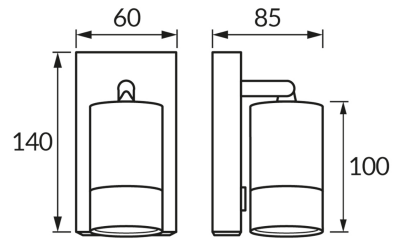

### ОСНОВНАЯ ИНФОРМАЦИЯ

|                    |                                                    |
|--------------------|----------------------------------------------------|
| Название продукта: | <b>PUZON WLL GU10 BLACK/GOLDEN</b>                 |
| Индекс Ideus:      | <b>04286</b>                                       |
| Штрих-код EAN:     | <b>5901477342868</b>                               |
| Цвет :             | <b>черный/золотой</b>                              |
| Материал:          | <b>литье из алюминиевого сплава, стальной лист</b> |
| Высота:            | <b>140 mm</b>                                      |
| Ширина:            | <b>85 mm</b>                                       |
| Глубина:           | <b>60 mm</b>                                       |
| Упаковка коробки:  | <b>30 шт.</b>                                      |