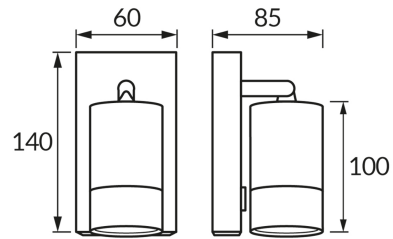

## ІНФОРМАЦІЙНА КАРТКА ТОВАРУ

### ОСНОВНА ІНФОРМАЦІЯ

Назва продукту:	<b>PUZON WLL GU10 WHITE/GOLDEN</b>
Індекс Ideus:	<b>04285</b>
EAN штрих-код:	<b>5901477342851</b>
Колір :	<b>білий/золотий</b>
Матеріал:	<b>лиття з алюмінієвого сплаву, листовая сталь</b>
Висота:	<b>140 mm</b>
Ширина:	<b>85 mm</b>
Глибина:	<b>60 mm</b>
Упаковка в коробці:	<b>30 шт.</b>

### ПАРАМЕТРИ ТОВАРУ

Живлення:	<b>220-240V 50/60Hz</b>
Потужність:	<b>max 35 W</b>
Цоколь:	<b>GU10</b>
Спеціалізоване джерело світла:	<b>LED</b>
	<b>Можливість заміни джерела світла</b>
	<b>Обладнаний вмикачем</b>
У виробі реалізована можливість регулювання напряму освітлення:	<b>так</b>
Клас захисту від ушкодження струмом:	<b>1</b>
ступінь стійкості до проникнення твердих предметів і вологи:	<b>IP20</b>
	<b>для застосування лише всередині приміщень</b>
CE	<b>Декларація про відповідність</b>