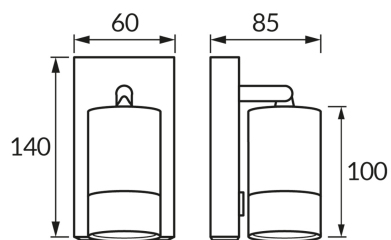

## ZÁKLADNÉ INFORMÁCIE

Názov produktu:	<b>PUZON WLL GU10 WHITE/GOLDEN</b>
Ideus index:	<b>04285</b>
Čiarový kód EAN:	<b>5901477342851</b>
Farba :	<b>Biela/zlatá</b>
Materiál:	<b>Odliatok z hliníkovej zliatiny, kovový výlisok</b>
Výška:	<b>140 mm</b>
Šírka:	<b>85 mm</b>
Hĺbka:	<b>60 mm</b>
Balenie krabica:	<b>30 ks.</b>

## PARAMETRE VÝROBKU

Napájanie:	<b>220-240V 50/60Hz</b>
Výkon:	<b>max 35 W</b>
Pätica:	<b>GU10</b>
Určený svetelný zdroj:	<b>LED</b>
	<b>Možnosť výmeny svetelného zdroja</b>
	<b>S vypínačom</b>
Výrobok má možnosť nastavenia smeru svietenia:	<b>áno</b>
Trieda ochrany pred úrazom elektrickým prúdom:	<b>1</b>
Stupeň ochrany poskytovaného pred vniknutím prachom, náhodným kontaktom a vodou:	<b>IP20</b>
	<b>K vnútornému použitiu</b>
CE	<b>Vyhlásenie o zhode</b>