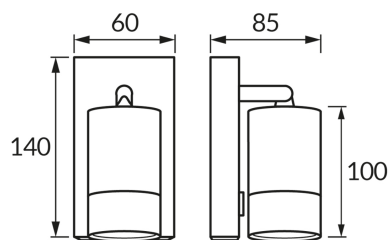

ИНФОРМАЦИОННАЯ КАРТОЧКА ПРОДУКТА

ОСНОВНАЯ ИНФОРМАЦИЯ

| | |
|--------------------|--|
| Название продукта: | PUZON WLL GU10 WHITE/GOLDEN |
| Индекс Ideus: | 04285 |
| Штрих-код EAN: | 5901477342851 |
| Цвет : | белый/золотой |
| Материал: | литье из алюминиевого сплава, стальной лист |
| Высота: | 140 mm |
| Ширина: | 85 mm |
| Глубина: | 60 mm |
| Упаковка коробки: | 30 шт. |

PRODUCT PARAMETERS

| | |
|---|---|
| Питание: | 220-240V 50/60Hz |
| Мощность: | max 35 W |
| Цоколь: | GU10 |
| Предлагаемый источник света: | LED |
| | Возможность замены источника света |
| | Оснащены выключателем |
| Направление света в изделии можно регулировать: | да |
| Класс защиты от поражения электрическим током: | 1 |
| : | IP20 |
| | для применения внутри |
| CE | Декларация о соответствии |