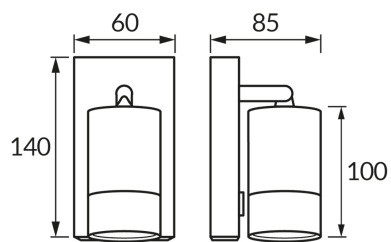

KARTA INFORMACYJNA PRODUKTU

INFORMACJE PODSTAWOWE

Nazwa produktu:	PUZON WLL GU10 WHITE/GOLDEN
Indeks Ideus:	04285
Kod kreskowy EAN:	5901477342851
Kolor:	Biały/złoty
Materiał:	Odlew stopu aluminium, blacha stalowa
Wysokość:	140 mm
Szerokość:	85 mm
Głębokość:	60 mm
Opakowanie zbiorcze:	30 szt.

PARAMETRY PRODUKTU

Zasilanie:	220-240V 50/60Hz
Moc:	max 35 W
Rodzaj trzonka:	GU10
Dedykowane źródło światła:	LED
	Możliwość wymiany źródła światła
	Włącznik
Możliwość regulacji kierunku świecenia:	Tak
Klasa ochronności przed porażeniem elektrycznym:	1
Stopień odporności na wnikanie ciał stałych i wilgoci:	IP20
	Do zastosowania wewnątrz
CE	Deklaracja zgodności