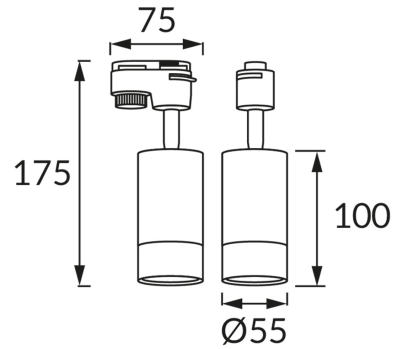

## ІНФОРМАЦІЙНА КАРТКА ТОВАРУ

### ОСНОВНА ІНФОРМАЦІЯ

Назва продукту:	<b>PUZON TRA GU10 BLACK/GOLDEN</b>
Індекс Ideus:	<b>04284</b>
EAN штрих-код:	<b>5901477342844</b>
Колір :	<b>чорний/золотий</b>
Матеріал:	<b>алюміній, пластик</b>
Висота:	<b>175 mm</b>
Ширина:	<b>75 mm</b>
Глибина:	<b>55 mm</b>
Упаковка в коробці:	<b>50 шт.</b>

### ПАРАМЕТРИ ТОВАРУ

Живлення:	<b>220-240V 50/60Hz</b>
Потужність:	<b>max 35 W</b>
Цоколь:	<b>GU10</b>
Спеціалізоване джерело світла:	<b>LED</b>
	<b>Можливість заміни джерела світла</b>
У виробі реалізована можливість регулювання напряму освітлення:	<b>так</b>
Клас захисту від ушкодження струмом:	<b>2</b>
ступінь стійкості до проникнення твердих предметів і вологи:	<b>IP20</b>
	<b>для застосування лише всередині приміщень</b>
CE	<b>Декларація про відповідність</b>