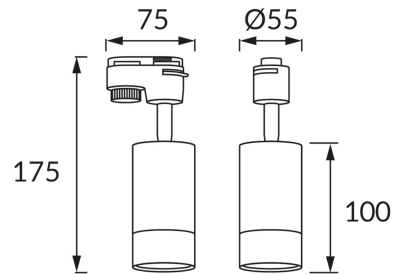

## ІНФОРМАЦІЙНА КАРТКА ТОВАРУ

### ОСНОВНА ІНФОРМАЦІЯ

Назва продукту:	<b>PUZON TRA GU10 WHITE/GOLDEN</b>
Індекс Ideus:	<b>04283</b>
EAN штрих-код:	<b>5901477342837</b>
Колір :	<b>білий/золотий</b>
Матеріал:	<b>алюміній, пластик</b>
Висота:	<b>175 mm</b>
Ширина:	<b>75 mm</b>
Глибина:	<b>55 mm</b>
Упаковка в коробці:	<b>50 шт.</b>

### ПАРАМЕТРИ ТОВАРУ

Живлення:	<b>220-240V 50/60Hz</b>
Потужність:	<b>max 35 W</b>
Цоколь:	<b>GU10</b>
Спеціалізоване джерело світла:	<b>LED</b>
	<b>Можливість заміни джерела світла</b>
У виробі реалізована можливість регулювання напрямку освітлення:	<b>так</b>
Клас захисту від ушкодження струмом:	<b>2</b>
ступінь стійкості до проникнення твердих предметів і вологи:	<b>IP20</b>
	<b>для застосування лише всередині приміщень</b>
CE	<b>Декларація про відповідність</b>