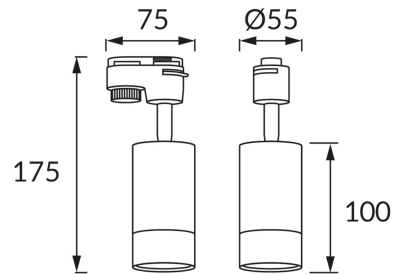

### ОСНОВНАЯ ИНФОРМАЦИЯ

Название продукта:	<b>PUZON TRA GU10 WHITE/GOLDEN</b>
Индекс Ideus:	<b>04283</b>
Штрих-код EAN:	<b>5901477342837</b>
Цвет :	<b>белый/золотой</b>
Материал:	<b>алюминий, пластик</b>
Высота:	<b>175 mm</b>
Ширина:	<b>75 mm</b>
Глубина:	<b>55 mm</b>
Упаковка коробки:	<b>50 шт.</b>

### PRODUCT PARAMETERS

Питание:	<b>220-240V 50/60Hz</b>
Мощность:	<b>max 35 W</b>
Цоколь:	<b>GU10</b>
Предлагаемый источник света:	<b>LED</b>
	<b>Возможность замены источника света</b>
Направление света в изделии можно регулировать:	<b>да</b>
Класс защиты от поражения электрическим током:	<b>2</b>
:	<b>IP20</b>
	<b>для применения внутри</b>
CE	<b>Декларация о соответствии</b>