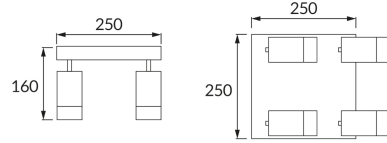

ІНФОРМАЦІЙНА КАРТКА ТОВАРУ

ОСНОВНА ІНФОРМАЦІЯ

Назва продукту:	PUZON SPT GU10 4D WHITE/GOLDEN
Індекс Ideus:	04281
EAN штрих-код:	5901477342813
Колір :	білий/золотий
Матеріал:	алюміній
Висота:	160 mm
Ширина:	250 mm
Глибина:	250 mm
Упаковка в коробці:	10 шт.

ПАРАМЕТРИ ТОВАРУ

Живлення:	220-240V 50/60Hz
Потужність:	4 x max 35 W
Цоколь:	GU10
Спеціалізоване джерело світла:	LED
	Можливість заміни джерела світла
У виробі реалізована можливість регулювання напряму освітлення:	так
Клас захисту від ушкодження струмом:	1
ступінь стійкості до проникнення твердих предметів і вологи:	IP20
	для застосування лише всередині приміщень
CE	Декларація про відповідність