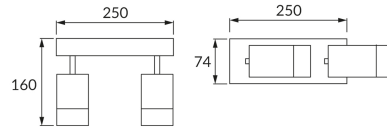

## ІНФОРМАЦІЙНА КАРТКА ТОВАРУ

### ОСНОВНА ІНФОРМАЦІЯ

Назва продукту:	<b>PUZON SPT GU10 2L BLACK/GOLDEN</b>
Індекс Ideus:	<b>04278</b>
EAN штрих-код:	<b>5901477342783</b>
Колір :	<b>чорний/золотий</b>
Матеріал:	<b>алюміній</b>
Висота:	<b>160 mm</b>
Ширина:	<b>74 mm</b>
Глибина:	<b>250 mm</b>
Упаковка в коробці:	<b>20 шт.</b>

### ПАРАМЕТРИ ТОВАРУ

Живлення:	<b>220-240V 50/60Hz</b>
Потужність:	<b>2 x max 35 W</b>
Цоколь:	<b>GU10</b>
Спеціалізоване джерело світла:	<b>LED</b>
	<b>Можливість заміни джерела світла</b>
У виробі реалізована можливість регулювання напряму освітлення:	<b>так</b>
Клас захисту від ушкодження струмом:	<b>1</b>
ступінь стійкості до проникнення твердих предметів і вологи:	<b>IP20</b>
	<b>для застосування лише всередині приміщень</b>
CE	<b>Декларація про відповідність</b>