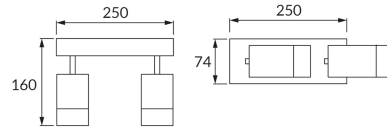

## ІНФОРМАЦІЙНА КАРТКА ТОВАРУ

### ОСНОВНА ІНФОРМАЦІЯ

Назва продукту:	<b>PUZON SPT GU10 2L WHITE/GOLDEN</b>
Індекс Ideus:	<b>04277</b>
EAN штрих-код:	<b>5901477342776</b>
Колір :	<b>білий/золотий</b>
Матеріал:	<b>алюміній</b>
Висота:	<b>160 mm</b>
Ширина:	<b>74 mm</b>
Глибина:	<b>250 mm</b>
Упаковка в коробці:	<b>20 шт.</b>

### ПАРАМЕТРИ ТОВАРУ

Живлення:	<b>220-240V 50/60Hz</b>
Потужність:	<b>2 x max 35 W</b>
Цоколь:	<b>GU10</b>
Спеціалізоване джерело світла:	<b>LED</b>
	<b>Можливість заміни джерела світла</b>
У виробі реалізована можливість регулювання напряму освітлення:	<b>так</b>
Клас захисту від ушкодження струмом:	<b>1</b>
ступінь стійкості до проникнення твердих предметів і вологи:	<b>IP20</b>
	<b>для застосування лише всередині приміщень</b>
CE	<b>Декларація про відповідність</b>