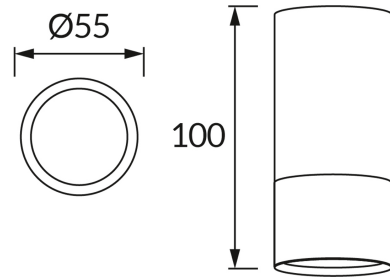

## ІНФОРМАЦІЙНА КАРТКА ТОВАРУ

### ОСНОВНА ІНФОРМАЦІЯ

Назва продукту:	<b>PUZON DWL GU10 BLACK/GOLDEN</b>
Індекс Ideus:	<b>04274</b>
EAN штрих-код:	<b>5901477342745</b>
Колір :	<b>чорний/золотий</b>
Матеріал:	<b>алюміній</b>
Висота:	<b>100 mm</b>
Ширина:	<b>55 mm</b>
Глибина:	<b>55 mm</b>
Упаковка в коробці:	<b>100 шт.</b>

### ПАРАМЕТРИ ТОВАРУ

Живлення:	<b>220-240V 50/60Hz</b>
Потужність:	<b>max 35 W</b>
Цоколь:	<b>GU10</b>
Спеціалізоване джерело світла:	<b>LED</b>
	<b>Можливість заміни джерела світла</b>
У виробі реалізована можливість регулювання напрямку освітлення:	<b>ні</b>
Клас захисту від ушкодження струмом:	<b>1</b>
ступінь стійкості до проникнення твердих предметів і вологи:	<b>IP20</b>
	<b>для застосування лише всередині приміщень</b>
CE	<b>Декларація про відповідність</b>