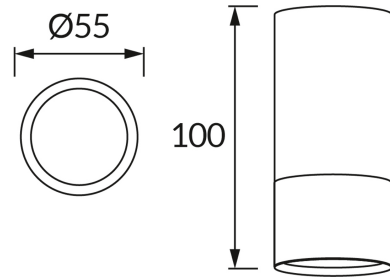

**INFORMAČNÝ LIST VÝROBKU****ZÁKLADNÉ INFORMÁCIE**

Názov produktu:	<b>PUZON DWL GU10 BLACK/GOLDEN</b>
Ideus index:	<b>04274</b>
Čiarový kód EAN:	<b>5901477342745</b>
Farba :	<b>čierna/zlatá</b>
Materiál:	<b>Hliník</b>
Výška:	<b>100 mm</b>
Šírka:	<b>55 mm</b>
Hĺbka:	<b>55 mm</b>
Balenie krabica:	<b>100 ks.</b>

**PARAMETRE VÝROBKU**

Napájanie:	<b>220-240V 50/60Hz</b>
Výkon:	<b>max 35 W</b>
Pätica:	<b>GU10</b>
Určený svetelný zdroj:	<b>LED</b>
	<b>Možnosť výmeny svetelného zdroja</b>
Výrobok má možnosť nastavenia smeru svietenia:	<b>Nie</b>
Trieda ochrany pred úrazom elektrickým prúdom:	<b>1</b>
Stupeň ochrany poskytovaného pred vniknutím prachom, náhodným kontaktom a vodou:	<b>IP20</b>
	<b>K vnútornému použitiu</b>
CE	<b>Vyhlásenie o zhode</b>