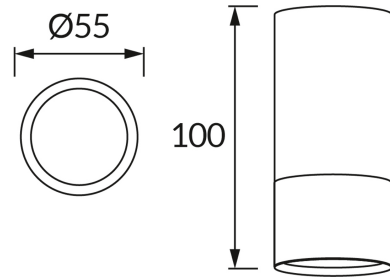

### ОСНОВНАЯ ИНФОРМАЦИЯ

Название продукта:	<b>PUZON DWL GU10 BLACK/GOLDEN</b>
Индекс Ideus:	<b>04274</b>
Штрих-код EAN:	<b>5901477342745</b>
Цвет :	<b>черный/золотой</b>
Материал:	<b>алюминий</b>
Высота:	<b>100 mm</b>
Ширина:	<b>55 mm</b>
Глубина:	<b>55 mm</b>
Упаковка коробки:	<b>100 шт.</b>

### PRODUCT PARAMETERS

Питание:	<b>220-240V 50/60Hz</b>
Мощность:	<b>max 35 W</b>
Цоколь:	<b>GU10</b>
Предлагаемый источник света:	<b>LED</b>
	<b>Возможность замены источника света</b>
Направление света в изделии можно регулировать:	<b>нет</b>
Класс защиты от поражения электрическим током:	<b>1</b>
:	<b>IP20</b>
	<b>для применения внутри</b>
CE	<b>Декларация о соответствии</b>