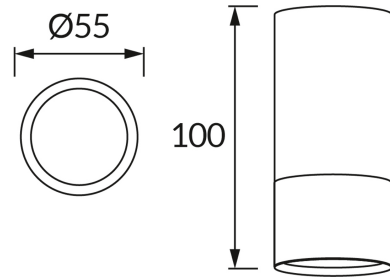

ІНФОРМАЦІЙНА КАРТКА ТОВАРУ

ОСНОВНА ІНФОРМАЦІЯ

Назва продукту:	PUZON DWL GU10 WHITE/GOLDEN
Індекс Ideus:	04273
EAN штрих-код:	5901477342738
Колір :	білий/золотий
Матеріал:	алюміній
Висота:	100 mm
Ширина:	55 mm
Глибина:	55 mm
Упаковка в коробці:	100 шт.

ПАРАМЕТРИ ТОВАРУ

Живлення:	220-240V 50/60Hz
Потужність:	max 35 W
Цоколь:	GU10
Спеціалізоване джерело світла:	LED
	Можливість заміни джерела світла
У виробі реалізована можливість регулювання напрямку освітлення:	ні
Клас захисту від ушкодження струмом:	1
ступінь стійкості до проникнення твердих предметів і вологи:	IP20
	для застосування лише всередині приміщень
CE	Декларація про відповідність