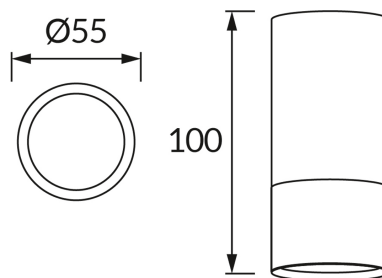

**INFORMAČNÝ LIST VÝROBKU****ZÁKLADNÉ INFORMÁCIE**

Názov produktu:	<b>PUZON DWL GU10 WHITE/GOLDEN</b>
Ideus index:	<b>04273</b>
Čiarový kód EAN:	<b>5901477342738</b>
Farba :	<b>Biela/zlatá</b>
Materiál:	<b>Hliník</b>
Výška:	<b>100 mm</b>
Šírka:	<b>55 mm</b>
Hĺbka:	<b>55 mm</b>
Balenie krabica:	<b>100 ks.</b>

**PARAMETRE VÝROBKU**

Napájanie:	<b>220-240V 50/60Hz</b>
Výkon:	<b>max 35 W</b>
Pätica:	<b>GU10</b>
Určený svetelný zdroj:	<b>LED</b>
	<b>Možnosť výmeny svetelného zdroja</b>
Výrobok má možnosť nastavenia smeru svietenia:	<b>Nie</b>
Trieda ochrany pred úrazom elektrickým prúdom:	<b>1</b>
Stupeň ochrany poskytovaného pred vniknutím prachom, náhodným kontaktom a vodou:	<b>IP20</b>
	<b>K vnútornému použitiu</b>
CE	<b>Vyhlásenie o zhode</b>