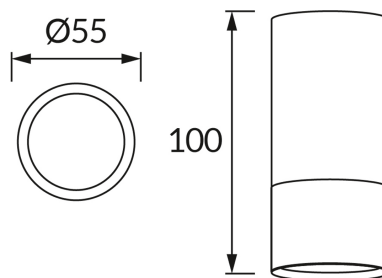

ИНФОРМАЦИОННАЯ КАРТОЧКА ПРОДУКТА

ОСНОВНАЯ ИНФОРМАЦИЯ

Название продукта:	PUZON DWL GU10 WHITE/GOLDEN
Индекс Ideus:	04273
Штрих-код EAN:	5901477342738
Цвет :	белый/золотой
Материал:	алюминий
Высота:	100 mm
Ширина:	55 mm
Глубина:	55 mm
Упаковка коробки:	100 шт.

PRODUCT PARAMETERS

Питание:	220-240V 50/60Hz
Мощность:	max 35 W
Цоколь:	GU10
Предлагаемый источник света:	LED
	Возможность замены источника света
Направление света в изделии можно регулировать:	нет
Класс защиты от поражения электрическим током:	1
:	IP20
	для применения внутри
CE	Декларация о соответствии