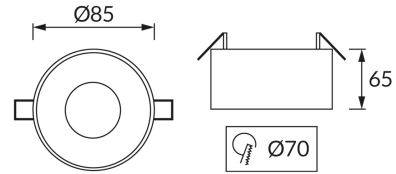

ІНФОРМАЦІЙНА КАРТКА ТОВАРУ

ОСНОВНА ІНФОРМАЦІЯ

Назва продукту:	PANAMA C BLACK/GOLDEN
Індекс Ideus:	04272
EAN штрих-код:	5901477342721
Колір :	чорний/золотий
Матеріал:	алюміній
Висота:	65 mm
Ширина:	85 mm
Глибина:	85 mm
Упаковка в коробці:	50 шт.

ПАРАМЕТРИ ТОВАРУ

Потужність:	max 35 W
Спеціалізоване джерело світла:	LED - GU10/MR16
	Можливість заміни джерела світла
У виробі реалізована можливість регулювання напрямку освітлення:	ні
ступінь стійкості до проникнення твердих предметів і вологи:	IP20
	для застосування лише всередині приміщень
CE	Декларація про відповідність