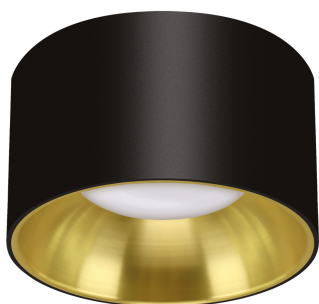

INFORMAČNÝ LIST VÝROBKU

ZÁKLADNÉ INFORMÁCIE

Názov produktu:	PANAMA C BLACK/GOLDEN
Ideus index:	04272
Čiarový kód EAN:	5901477342721
Farba :	čierna/zlatá
Materiál:	Hliník
Výška:	65 mm
Šírka:	85 mm
Hĺbka:	85 mm
Balenie krabica:	50 ks.

PARAMETRE VÝROBKU

Výkon:	max 35 W
Určený svetelný zdroj:	LED - GU10/MR16
	Možnosť výmeny svetelného zdroja
Výrobok má možnosť nastavenia smeru svietenia:	Nie
Stupeň ochrany poskytovaného pred vniknutím prachom, náhodným kontaktom a vodou:	IP20
	K vnútornému použitiu
CE	Vyhlásenie o zhode