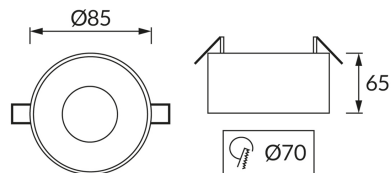

INFORMAČNÝ LIST VÝROBKU

ZÁKLADNÉ INFORMÁCIE

Názov produktu:	PANAMA C BLACK/GOLDEN
Ideus index:	04272
Čiarový kód EAN:	5901477342721
Farba :	čierna/zlatá
Materiál:	Hliník
Výška:	65 mm
Šírka:	85 mm
Hĺbka:	85 mm
Balenie krabica:	50 ks.

PARAMETRE VÝROBKU

Výkon:	max 35 W
Určený svetelný zdroj:	LED - GU10/MR16
	Možnosť výmeny svetelného zdroja
Výrobok má možnosť nastavenia smeru svietenia:	Nie
Stupeň ochrany poskytovaného pred vniknutím prachom, náhodným kontaktom a vodou:	IP20
	K vnútornému použitiu
CE	Vyhlásenie o zhode