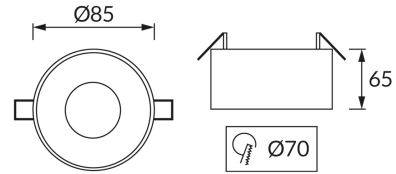

### ОСНОВНА ІНФОРМАЦІЯ

Назва продукту:	<b>PANAMA C WHITE/GOLDEN</b>
Індекс Ideus:	<b>04271</b>
EAN штрих-код:	<b>5901477342714</b>
Колір :	<b>білий/золотий</b>
Матеріал:	<b>алюміній</b>
Висота:	<b>65 mm</b>
Ширина:	<b>85 mm</b>
Глибина:	<b>85 mm</b>
Упаковка в коробці:	<b>50 шт.</b>

### ПАРАМЕТРИ ТОВАРУ

Потужність:	<b>max 35 W</b>
Спеціалізоване джерело світла:	<b>LED - GU10/MR16</b>
	<b>Можливість заміни джерела світла</b>
У виробі реалізована можливість регулювання напрямку освітлення:	<b>ні</b>
ступінь стійкості до проникнення твердих предметів і вологи:	<b>IP20</b>
	<b>для застосування лише всередині приміщень</b>
CE	<b>Декларація про відповідність</b>