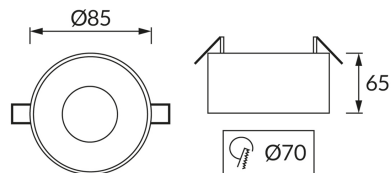

INFORMAČNÝ LIST VÝROBKU**ZÁKLADNÉ INFORMÁCIE**

Názov produktu:	PANAMA C WHITE/GOLDEN
Ideus index:	04271
Čiarový kód EAN:	5901477342714
Farba :	Biela/zlatá
Materiál:	Hliník
Výška:	65 mm
Šírka:	85 mm
Hĺbka:	85 mm
Balenie krabica:	50 ks.

PARAMETRE VÝROBKU

Výkon:	max 35 W
Určený svetelný zdroj:	LED - GU10/MR16
	Možnosť výmeny svetelného zdroja
Výrobok má možnosť nastavenia smeru svietenia:	Nie
Stupeň ochrany poskytovaného pred vniknutím prachom, náhodným kontaktom a vodou:	IP20
	K vnútornému použitiu
CE	Vyhlásenie o zhode