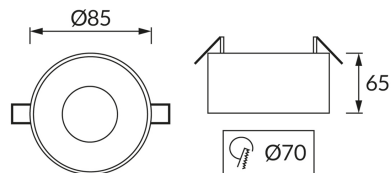

ИНФОРМАЦИОННАЯ КАРТОЧКА ПРОДУКТА

ОСНОВНАЯ ИНФОРМАЦИЯ

Название продукта:	PANAMA C WHITE/GOLDEN
Индекс Ideus:	04271
Штрих-код EAN:	5901477342714
Цвет :	белый/золотой
Материал:	алюминий
Высота:	65 mm
Ширина:	85 mm
Глубина:	85 mm
Упаковка коробки:	50 шт.

PRODUCT PARAMETERS

Мощность:	max 35 W
Предлагаемый источник света:	LED - GU10/MR16
	Возможность замены источника света
Направление света в изделии можно регулировать:	нет
:	IP20
	для применения внутри
CE	Декларация о соответствии