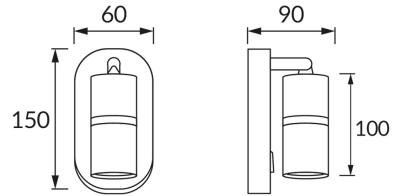

### ОСНОВНА ІНФОРМАЦІЯ

Назва продукту:	<b>DIOR WLL GU10 BLACK/CHROME</b>
Індекс Ideus:	<b>04270</b>
EAN штрих-код:	<b>5901477342707</b>
Колір :	<b>чорний/хромовий</b>
Матеріал:	<b>лиття з алюмінієвого сплаву, листовая сталь</b>
Висота:	<b>150 mm</b>
Ширина:	<b>60 mm</b>
Глибина:	<b>90 mm</b>
Упаковка в коробці:	<b>40 шт.</b>

### ПАРАМЕТРИ ТОВАРУ

Живлення:	<b>220-240V 50/60Hz</b>
Потужність:	<b>max 35 W</b>
Цоколь:	<b>GU10</b>
Спеціалізоване джерело світла:	<b>LED</b>
	<b>Можливість заміни джерела світла</b>
	<b>Обладнаний вмикачем</b>
У виробі реалізована можливість регулювання напряму освітлення:	<b>так</b>
Клас захисту від ушкодження струмом:	<b>1</b>
ступінь стійкості до проникнення твердих предметів і вологи:	<b>IP20</b>
	<b>для застосування лише всередині приміщень</b>
CE	<b>Декларація про відповідність</b>