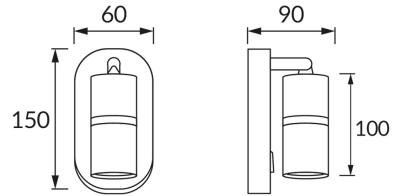

INFORMAČNÝ LIST VÝROBKU**ZÁKLADNÉ INFORMÁCIE**

Názov produktu:	DIOR WLL GU10 BLACK/CHROME
Ideus index:	04270
Čiarový kód EAN:	5901477342707
Farba :	čierna/chróm
Materiál:	Odliaatok z hliníkovej zliatiny, kovový výlisok
Výška:	150 mm
Šírka:	60 mm
Hĺbka:	90 mm
Balenie krabica:	40 ks.

PARAMETRE VÝROBKU

Napájanie:	220-240V 50/60Hz
Výkon:	max 35 W
Pätica:	GU10
Určený svetelný zdroj:	LED
	Možnosť výmeny svetelného zdroja
	S vypínačom
Výrobok má možnosť nastavenia smeru svietenia:	áno
Trieda ochrany pred úrazom elektrickým prúdom:	1
Stupeň ochrany poskytovaného pred vniknutím prachom, náhodným kontaktom a vodou:	IP20
	K vnútornému použitiu
CE	Vyhlásenie o zhode