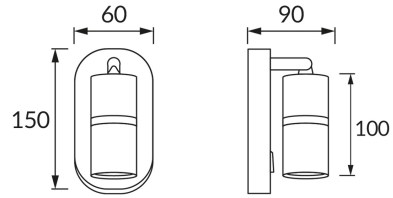

ИНФОРМАЦИОННАЯ КАРТОЧКА ПРОДУКТА

ОСНОВНАЯ ИНФОРМАЦИЯ

Название продукта:	DIOR WLL GU10 BLACK/CHROME
Индекс Ideus:	04270
Штрих-код EAN:	5901477342707
Цвет :	черный/хром
Материал:	литье из алюминиевого сплава, стальной лист
Высота:	150 mm
Ширина:	60 mm
Глубина:	90 mm
Упаковка коробки:	40 шт.

PRODUCT PARAMETERS

Питание:	220-240V 50/60Hz
Мощность:	max 35 W
Цоколь:	GU10
Предлагаемый источник света:	LED
	Возможность замены источника света
	Оснащены выключателем
Направление света в изделии можно регулировать:	да
Класс защиты от поражения электрическим током:	1
:	IP20
	для применения внутри
CE	Декларация о соответствии