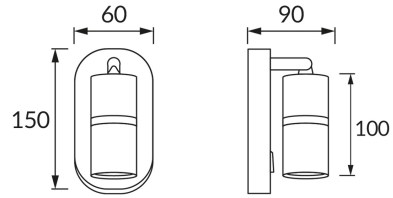

ІНФОРМАЦІЙНА КАРТКА ТОВАРУ

ОСНОВНА ІНФОРМАЦІЯ

Назва продукту:	DIOR WLL GU10 WHITE/CHROME
Індекс Ideus:	04269
EAN штрих-код:	5901477342691
Колір :	білий/хромовий
Матеріал:	лиття з алюмінієвого сплаву, листова сталь
Висота:	150 mm
Ширина:	60 mm
Глибина:	90 mm
Упаковка в коробці:	40 шт.

ПАРАМЕТРИ ТОВАРУ

Живлення:	220-240V 50/60Hz
Потужність:	max 35 W
Цоколь:	GU10
Спеціалізоване джерело світла:	LED
	Можливість заміни джерела світла
	Обладнаний вмикачем
У виробі реалізована можливість регулювання напряму освітлення:	так
Клас захисту від ушкодження струмом:	1
ступінь стійкості до проникнення твердих предметів і вологи:	IP20
	для застосування лише всередині приміщень
CE	Декларація про відповідність