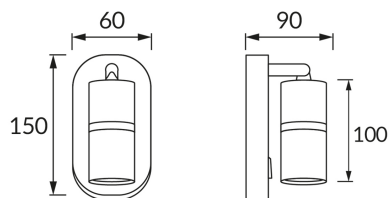

INFORMAČNÝ LIST VÝROBKU

ZÁKLADNÉ INFORMÁCIE

Názov produktu:	DIOR WLL GU10 WHITE/CHROME
Ideus index:	04269
Čiarový kód EAN:	5901477342691
Farba :	Biela/chróm
Materiál:	Odliatok z hliníkovej zliatiny, kovový výlisok
Výška:	150 mm
Šírka:	60 mm
Hĺbka:	90 mm
Balenie krabica:	40 ks.

PARAMETRE VÝROBKU

Napájanie:	220-240V 50/60Hz
Výkon:	max 35 W
Pätica:	GU10
Určený svetelný zdroj:	LED
	Možnosť výmeny svetelného zdroja
	S vypínačom
Výrobok má možnosť nastavenia smeru svietenia:	áno
Trieda ochrany pred úrazom elektrickým prúdom:	1
Stupeň ochrany poskytovaného pred vniknutím prachom, náhodným kontaktom a vodou:	IP20
	K vnútornému použitiu
CE	Vyhlásenie o zhode