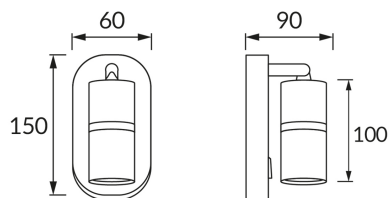

### ОСНОВНАЯ ИНФОРМАЦИЯ

Название продукта:	<b>DIOR WLL GU10 WHITE/CHROME</b>
Индекс Ideus:	<b>04269</b>
Штрих-код EAN:	<b>5901477342691</b>
Цвет :	<b>белый/хром</b>
Материал:	<b>литье из алюминиевого сплава, стальной лист</b>
Высота:	<b>150 mm</b>
Ширина:	<b>60 mm</b>
Глубина:	<b>90 mm</b>
Упаковка коробки:	<b>40 шт.</b>

### PRODUCT PARAMETERS

Питание:	<b>220-240V 50/60Hz</b>
Мощность:	<b>max 35 W</b>
Цоколь:	<b>GU10</b>
Предлагаемый источник света:	<b>LED</b>
	<b>Возможность замены источника света</b>
	<b>Оснащены выключателем</b>
Направление света в изделии можно регулировать:	<b>да</b>
Класс защиты от поражения электрическим током:	<b>1</b>
:	<b>IP20</b>
	<b>для применения внутри</b>
CE	<b>Декларация о соответствии</b>