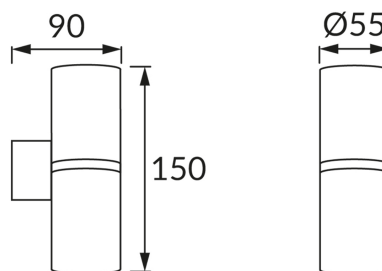

ІНФОРМАЦІЙНА КАРТКА ТОВАРУ

ОСНОВНА ІНФОРМАЦІЯ

Назва продукту:	DIOR WLL 2xGU10 BLACK/CHROME
Індекс Ideus:	04268
EAN штрих-код:	5901477342684
Колір :	чорний/хромовий
Матеріал:	лиття з алюмінієвого сплаву, листова сталь
Висота:	150 mm
Ширина:	55 mm
Глибина:	90 mm
Упаковка в коробці:	40 шт.

ПАРАМЕТРИ ТОВАРУ

Живлення:	220-240V 50/60Hz
Потужність:	2 x max 35 W
Цоколь:	GU10
Спеціалізоване джерело світла:	LED
	Можливість заміни джерела світла
У виробі реалізована можливість регулювання напрямку освітлення:	ні
Клас захисту від ушкодження струмом:	1
ступінь стійкості до проникнення твердих предметів і вологи:	IP20
	для застосування лише всередині приміщень
CE	Декларація про відповідність