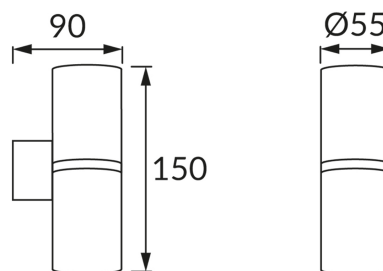

INFORMAČNÝ LIST VÝROBKU

ZÁKLADNÉ INFORMÁCIE

Názov produktu:	DIOR WLL 2xGU10 BLACK/CHROME
Ideus index:	04268
Čiarový kód EAN:	5901477342684
Farba :	čierna/chróm
Materiál:	Odliatok z hliníkovej zliatiny, kovový výlisok
Výška:	150 mm
Šírka:	55 mm
Hĺbka:	90 mm
Balenie krabica:	40 ks.

PARAMETRE VÝROBKU

Napájanie:	220-240V 50/60Hz
Výkon:	2 x max 35 W
Pätica:	GU10
Určený svetelný zdroj:	LED
	Možnosť výmeny svetelného zdroja
Výrobok má možnosť nastavenia smeru svietenia:	Nie
Trieda ochrany pred úrazom elektrickým prúdom:	1
Stupeň ochrany poskytovaného pred vniknutím prachom, náhodným kontaktom a vodou:	IP20
	K vnútornému použitiu
CE	Vyhlásenie o zhode