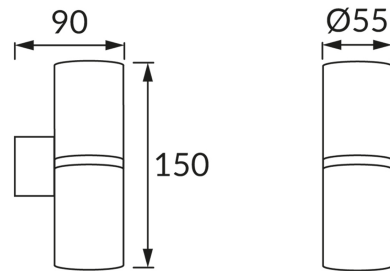

ИНФОРМАЦИОННАЯ КАРТОЧКА ПРОДУКТА

ОСНОВНАЯ ИНФОРМАЦИЯ

Название продукта:	DIOR WLL 2xGU10 BLACK/CHROME
Индекс Ideus:	04268
Штрих-код EAN:	5901477342684
Цвет :	черный/хром
Материал:	литье из алюминиевого сплава, стальной лист
Высота:	150 mm
Ширина:	55 mm
Глубина:	90 mm
Упаковка коробки:	40 шт.

PRODUCT PARAMETERS

Питание:	220-240V 50/60Hz
Мощность:	2 x max 35 W
Цоколь:	GU10
Предлагаемый источник света:	LED
	Возможность замены источника света
Направление света в изделии можно регулировать:	нет
Класс защиты от поражения электрическим током:	1
:	IP20
	для применения внутри
CE	Декларация о соответствии