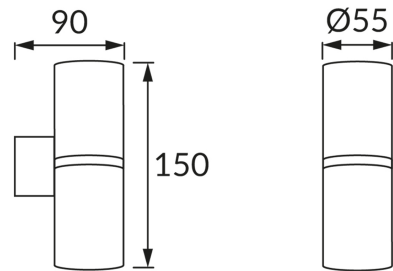

ІНФОРМАЦІЙНА КАРТКА ТОВАРУ

ОСНОВНА ІНФОРМАЦІЯ

Назва продукту:	DIOR WLL 2xGU10 WHITE/CHROME
Індекс Ideus:	04267
EAN штрих-код:	5901477342677
Колір :	білий/хромовий
Матеріал:	лиття з алюмінієвого сплаву, листова сталь
Висота:	150 mm
Ширина:	55 mm
Глибина:	90 mm
Упаковка в коробці:	40 шт.

ПАРАМЕТРИ ТОВАРУ

Живлення:	220-240V 50/60Hz
Потужність:	2 x max 35 W
Цоколь:	GU10
Спеціалізоване джерело світла:	LED
	Можливість заміни джерела світла
У виробі реалізована можливість регулювання напрямку освітлення:	ні
Клас захисту від ушкодження струмом:	1
ступінь стійкості до проникнення твердих предметів і вологи:	IP20
	для застосування лише всередині приміщень
CE	Декларація про відповідність