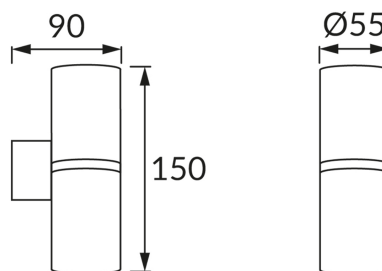

INFORMAČNÝ LIST VÝROBKU

ZÁKLADNÉ INFORMÁCIE

Názov produktu:	DIOR WLL 2xGU10 WHITE/CHROME
Ideus index:	04267
Čiarový kód EAN:	5901477342677
Farba :	Biela/chróm
Materiál:	Odliaatok z hliníkovej zliatiny, kovový výlisok
Výška:	150 mm
Šírka:	55 mm
Hĺbka:	90 mm
Balenie krabica:	40 ks.

PARAMETRE VÝROBKU

Napájanie:	220-240V 50/60Hz
Výkon:	2 x max 35 W
Pätica:	GU10
Určený svetelný zdroj:	LED
	Možnosť výmeny svetelného zdroja
Výrobok má možnosť nastavenia smeru svietenia:	Nie
Trieda ochrany pred úrazom elektrickým prúdom:	1
Stupeň ochrany poskytovaného pred vniknutím prachom, náhodným kontaktom a vodou:	IP20
	K vnútornému použitiu
CE	Vyhlásenie o zhode