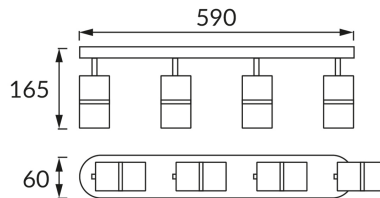

## ZÁKLADNÉ INFORMÁCIE

Názov produktu:	<b>DIOR SPT GU10 4L BLACK/CHROME</b>
Ideus index:	<b>04266</b>
Čiarový kód EAN:	<b>5901477342660</b>
Farba :	<b>čierna/chróm</b>
Materiál:	<b>Odliatok z hliníkovej zliatiny, kovový výlisok</b>
Výška:	<b>165 mm</b>
Šírka:	<b>590 mm</b>
Hĺbka:	<b>60 mm</b>
Balenie krabica:	<b>12 ks.</b>

## PARAMETRE VÝROBKU

Napájanie:	<b>220-240V 50/60Hz</b>
Výkon:	<b>4 x max 35 W</b>
Pätica:	<b>GU10</b>
Určený svetelný zdroj:	<b>LED</b>
	<b>Možnosť výmeny svetelného zdroja</b>
Výrobok má možnosť nastavenia smeru svietenia:	<b>áno</b>
Trieda ochrany pred úrazom elektrickým prúdom:	<b>1</b>
Stupeň ochrany poskytovaného pred vniknutím prachom, náhodným kontaktom a vodou:	<b>IP20</b>
	<b>K vnútornému použitiu</b>
CE	<b>Vyhlásenie o zhode</b>